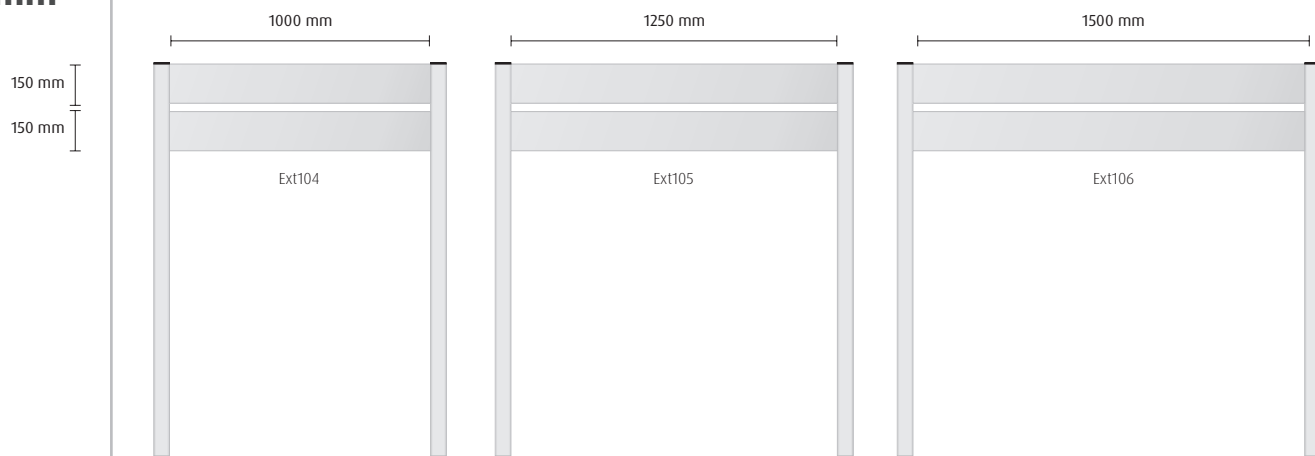

Profily
<ul style="list-style-type: none"> Mají standardní délku 3500 mm Standardní úprava povrchu: <ul style="list-style-type: none"> Stříbrný elox Přírodní hliník (pro dodatečnou úpravu) Zlatý elox <p>Prosím kontaktujte nás, potřebujete-li jiné úpravy povrchu, délky nebo zvláštní dodací podmínky.</p>

1500 mm

Extra

Poznámka: Rozšiřující profily lze použít pro zvětšení značení Exterior uvedeného v tomto katalogu.

Příklad: Potřebujete dvojsloup Exterior o výšce 1500 mm se třemi profily 150 mm, rozpětí 1500 mm a dvě výstrčky výšky 2500 mm se 4 profily 150 mm do 4 směrů (cross) v délce 750 mm.