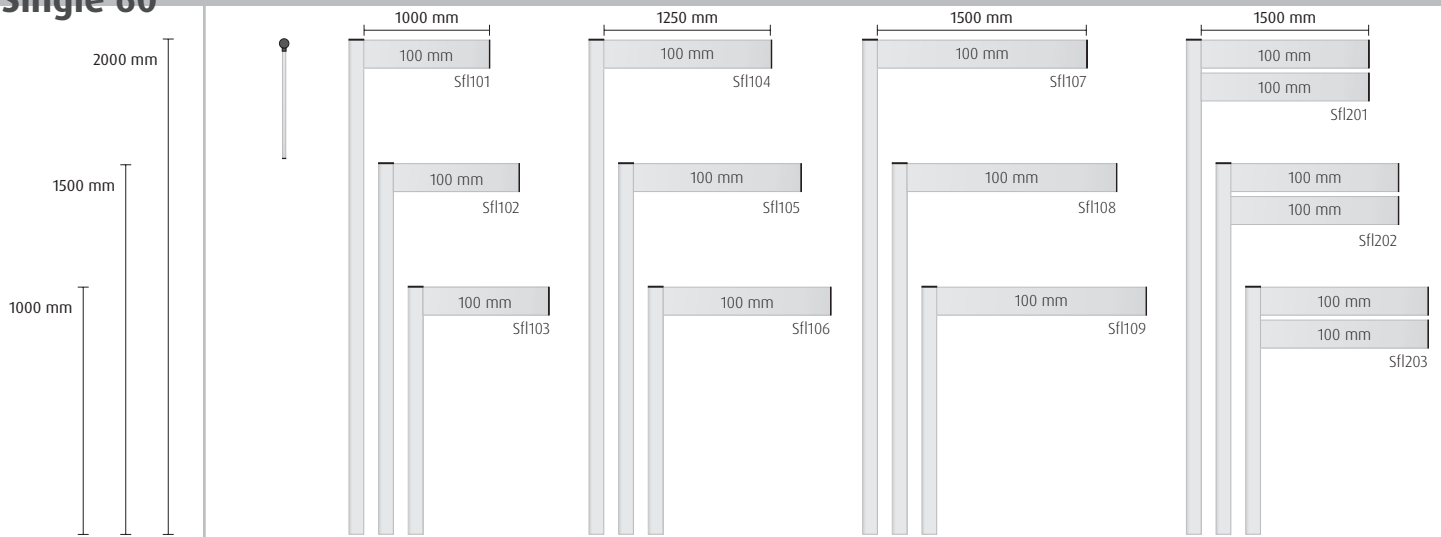

Profily
<ul style="list-style-type: none"> Mají standardní délku 3500 mm Standardní úprava povrchu: <ul style="list-style-type: none"> Stříbrný elox Přírodní hliník (pro dodatečnou úpravu) Zlatý elox <p>Prosím kontaktujte nás, potřebujete-li jiné úpravy povrchu, délky nebo zvláštní dodací podmínky.</p>

1500 mm

Extra

Poznámka: Rozšiřující profily lze použít pro zvětšení značení Exterior uvedeného v tomto katalogu.

Příklad: Potřebujete dvojsloup Exterior o výšce 1500 mm se třemi profily 150 mm, rozpětí 1500 mm a dvě výstrčky výšky 2500 mm se 4 profily 150 mm do 4 směrů (cross) v délce 750 mm.

Objednávka: 1x Ext109

2x Cf1101 =

1 ks Exterior Dvojsloupy výšky 1500 mm se třemi krabicovými profily 150 mm.

2 ks Výstrčka Cross výšky 2500 mm, se 4 směrovými krabicovými profily 150 mm, délky 750 mm.

Single 60

Double 90

Cross 90

Rozšiřující profily

 <p>Pf110</p>			 <p>Pf111</p>			 <p>Pf112</p>			100 mm 
 <p>Pf113</p>			 <p>Pf114</p>			 <p>Pf115</p>			150 mm 
 <p>Pf116</p>			 <p>Pf117</p>			 <p>Pf118</p>			250 mm 
Nástěnné výstrčky									
 <p>Wf101</p>			 <p>Wf102</p>			 <p>Wf103</p>			100 mm 
 <p>Wf104</p>			 <p>Wf105</p>			 <p>Wf106</p>			150 mm 
 <p>Wf107</p>			 <p>Wf108</p>			 <p>Wf109</p>			250 mm 