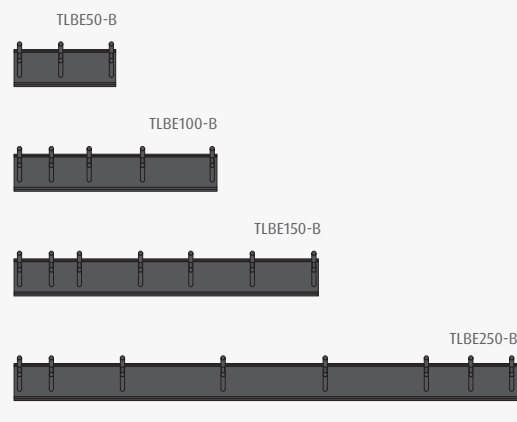

Exterior

	strana
Díly	6.3
Kompletace	6.4
Dvojsloup	6.6
Sloupové výstrčky	6.8

Krabicové profily (BOX)

Mimo standardní nabídky popisu řezanou grafikou, gravurou nebo tiskem vám profily TLB50, TLB100, TLB150, TLB20, TLB250 a TLBCON dávají možnost vytvořit velkoplošné systémy se zasunutými deskami tloušťky do 9 mm.

Sloupy

Aluminiové sloupy kruhového průřezu s jednou drážkou pro zasunutí krabicového profilu dodáváme ve dvou provedeních:

Průměr: 60 mm

90 mm

Standardní délky: 3500 mm a 4500 mm

Jiné délky na objednávku: až do 6000 mm