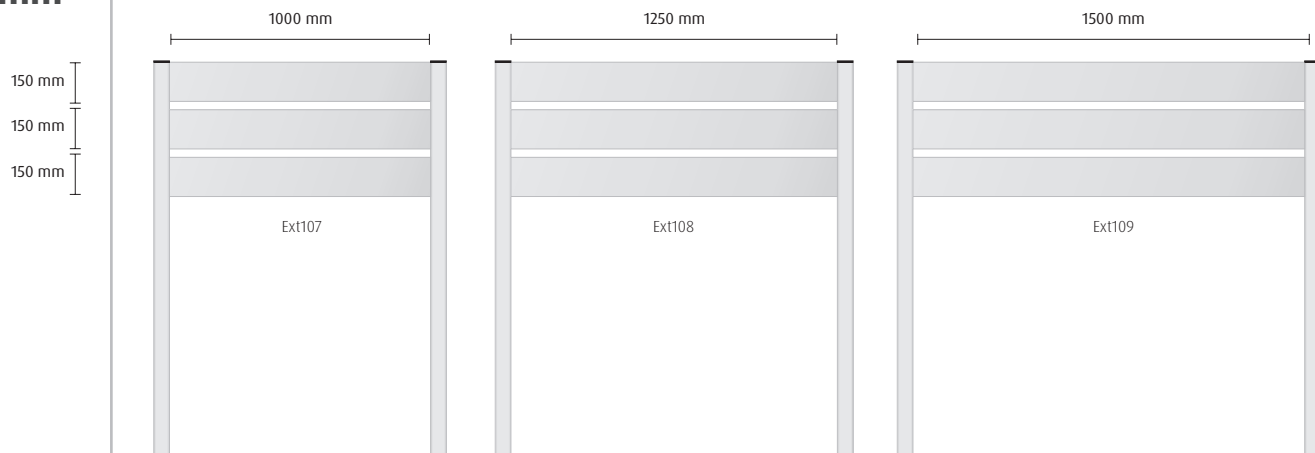

Krabicové koncovky
Standardní barvy: <ul style="list-style-type: none"> Černá šedá <p>Prosím kontaktujte nás, pokud potřebujete jiné barevné provedení nebo speciální dodací podmínky.</p>

1250 mm

1500 mm

1500 mm

Extra

Poznámka: Rozšiřující profily lze použít pro zvětšení značení Exterior uvedeného v tomto katalogu.

Příklad: Potřebujete dvojsloup Exterior o výšce 1500 mm se třemi profily 150 mm, rozpětí 1500 mm a dvě výstrčky výšky 2500 mm se 4 profily 150 mm do 4 směrů (cross) v délce 750 mm.