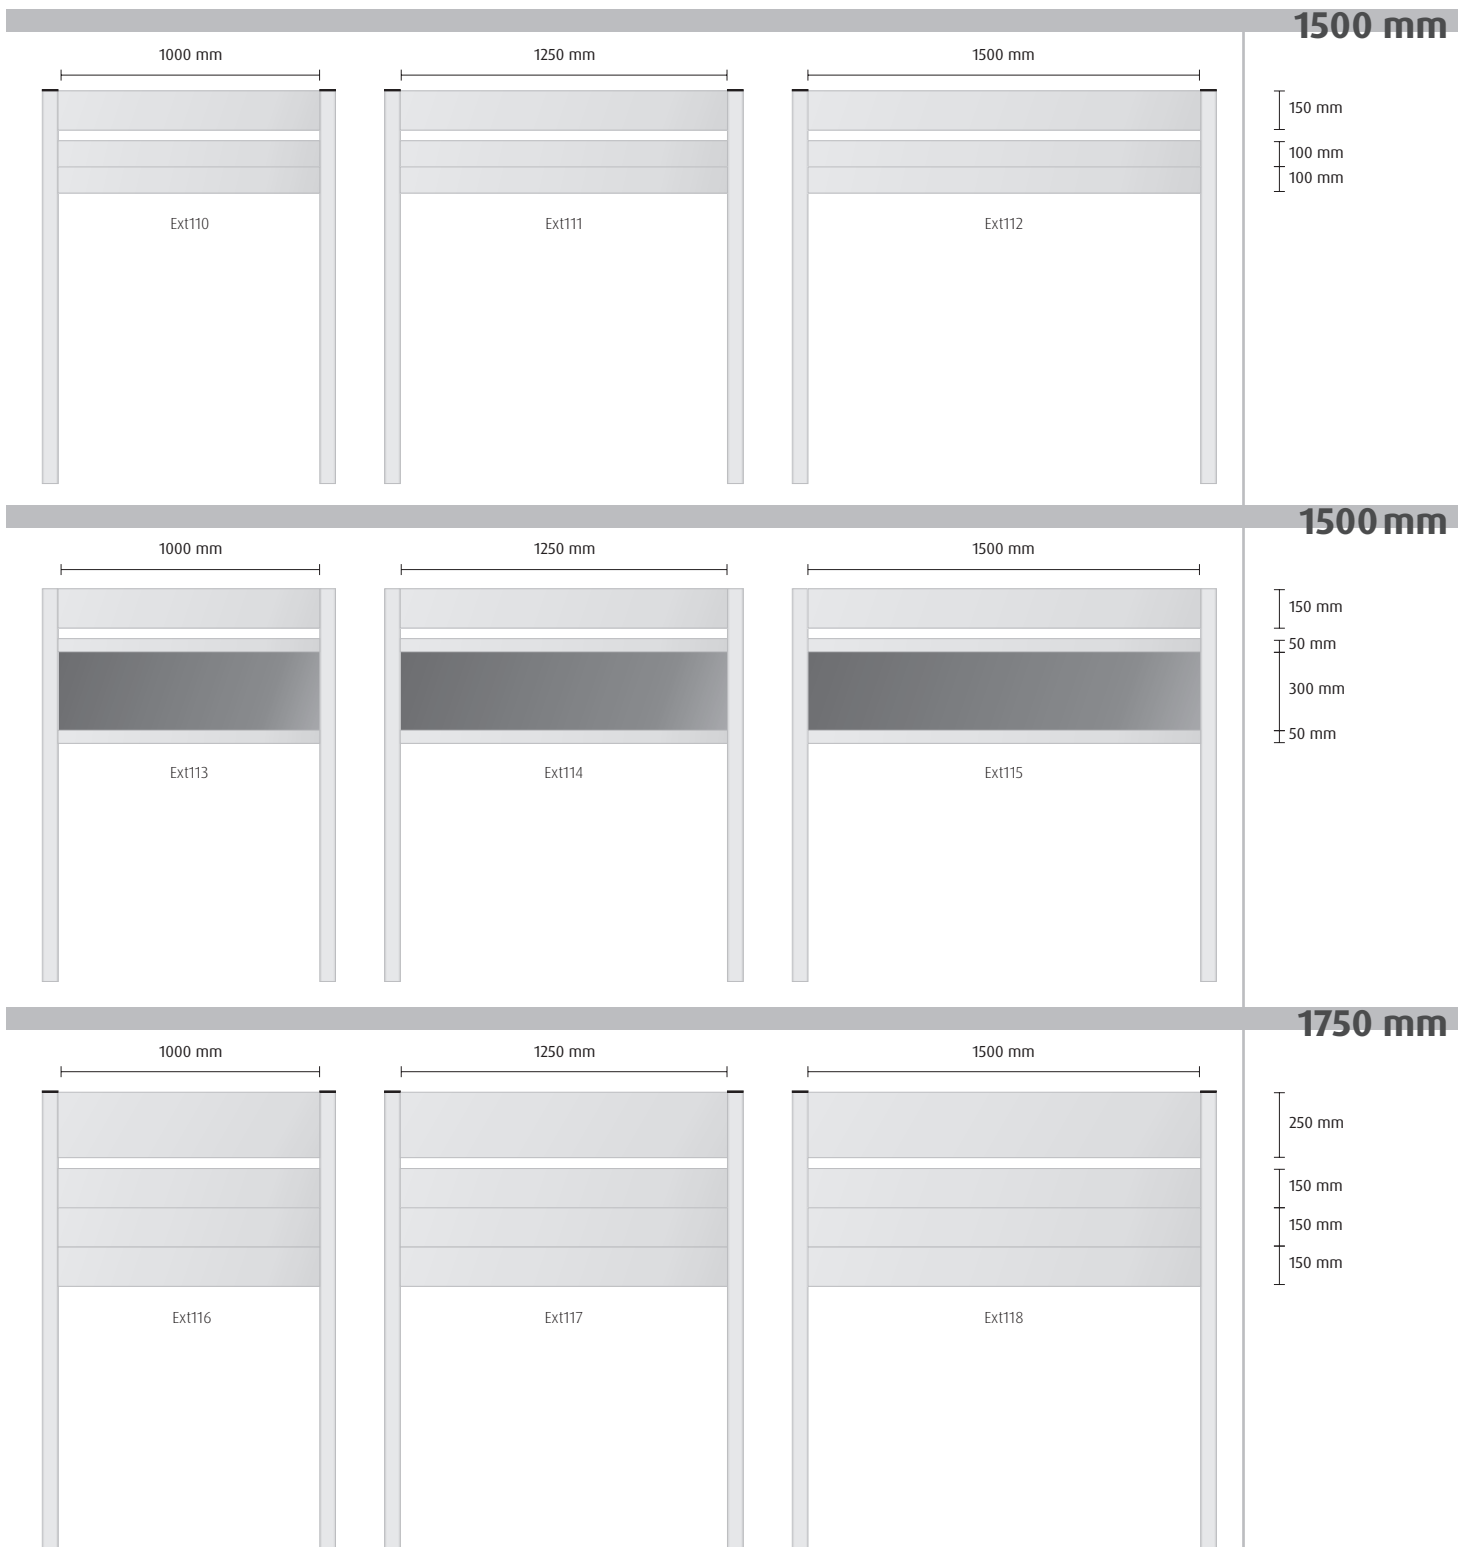

1500 mm

Extra

Poznámka: Rozšiřující profily lze použít pro zvětšení značení Exterior uvedeného v tomto katalogu.

Příklad: Potřebujete dvojsloup Exterior o výšce 1500 mm se třemi profily 150 mm, rozpětí 1500 mm a dvě výstrčky výšky 2500 mm se 4 profily 150 mm do 4 směrů (cross) v délce 750 mm.