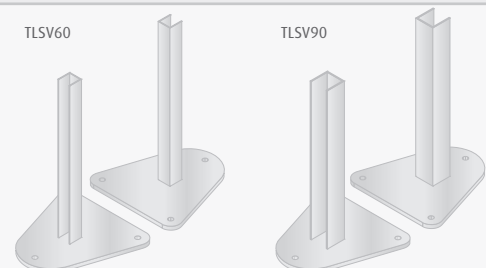

Slouží k zásuvnému překrytí volné drážky sloupů TLPR60/90 nebo profilu TLBEV. Krycí profil můžete zajistit válcovým šroubem TLSCR6.

Krytka

Plastová krytka pro horní a dolní konec profilu TLBEV.

Pojistka 1.

Používá se pro kotvení krabicových profilů do sloupů TLPR60, TLPR90 a profilu TLBEV.

Doporučujeme použít ve velkých exteriérových systémech..

Pojistka 2.

TLPBV-B je vytvořena pro kotvení krabicových profilů na sloupy bez vrtání.

Pojistka se nalepí (TLAG01) do krabicového profilu, přičemž horní a dolní krabicový profil se zajistí šrouby TLSCR1 & TLSCR2.

Jednotlivé základny

Ocelové základny s ochrannou galvanizovanou vrstvou pro ukotvení sloupů typu TLPR60 & TLPR90. Tloušťka materiálu základny: 8 mm.

Jiné tvary, velikosti a barvy: na objednávku.

Montáž

K dispozici máte 2 standardní sloupě průměru 60 & 90 mm s jednou drážkou a 4 krabicové profily se dvěma možnostmi bezpečnostní pojistky. Fixační profil s širokými možnostmi exteriérové kreativity. A nový adaptér pro vsunutí deskového materiálu tloušťky 2,5 a 4 mm.