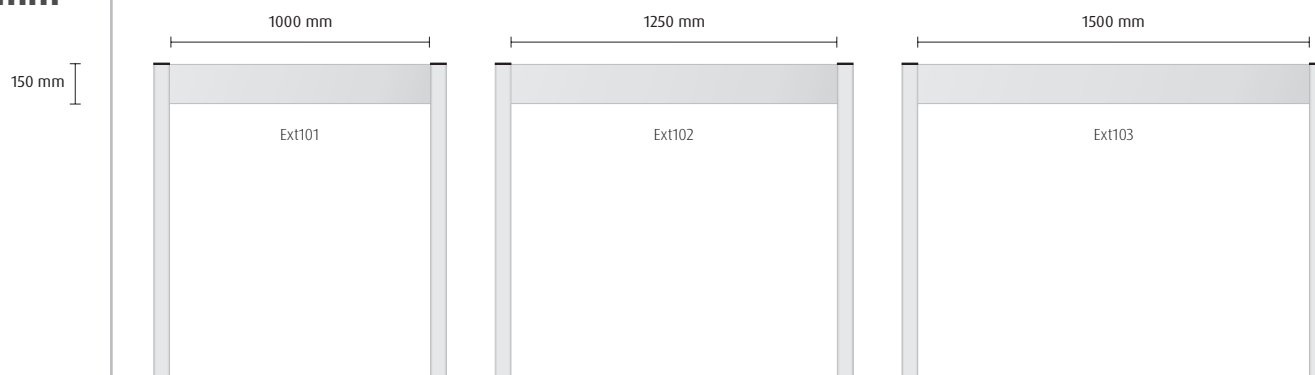

1250 mm

1500 mm

1500 mm

Extra