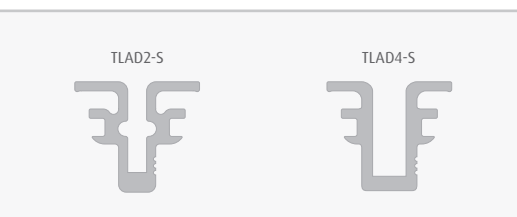

Sloupy

Aluminiové sloupy kruhového průřezu s jednou drážkou pro zasunutí krabicového profilu dodáváme ve dvou provedeních:

Průměr: 60 mm

90 mm

Standardní délky: 3500 mm a 4500 mm

Jiné délky na objednávku: až do 6000 mm

Koncovky sloupů

Kruhové aluminiové koncovky pro sloupy: TLPR60 & TLPR90

Upevní se šrouby TLSCR2.

Adaptéry

Aluminiové profily pro redukcí standardní zásuvné drážky 9 mm ve sloupech TLPR60/90 a BOX profilech na 4 mm nebo 2,5 mm.

Kód produktu	šířka profilu	zásuvná grafika
TLB50-S	50 mm	9 mm
TLB100-S	100 mm	9 mm
TLB150-S	150 mm	-
TLB200-S	200 mm	-
TLB250-S	250 mm	9 mm
TLBCON-S	62 mm	9 mm
TLBEV-B	-	9 mm
TLPR60-S	-	9 mm
TLPR90-S	-	9 mm
TLAD2-S	-	2,5 mm
TLAD4-S	-	4 mm