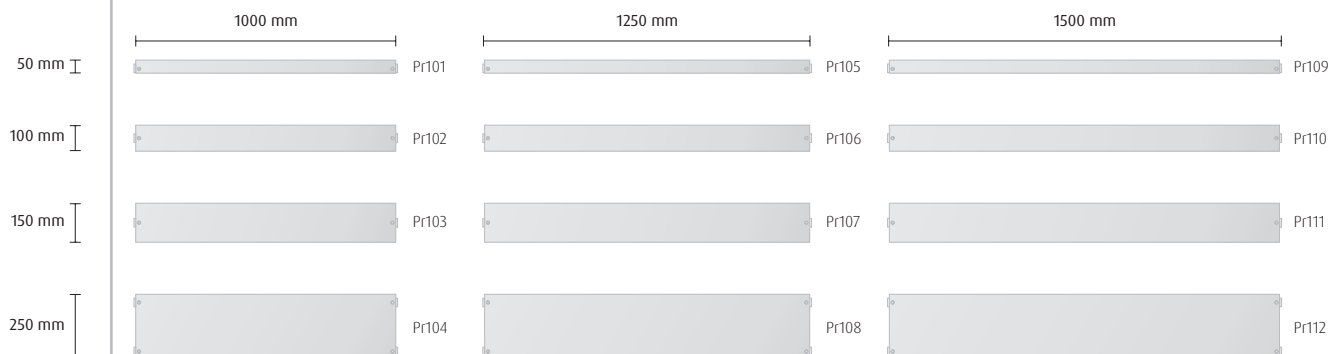

1250 mm

1500 mm

1500 mm

Extra