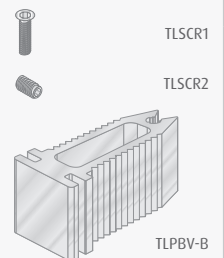

Slouží k zásuvnému překrytí volné drážky sloupů TLPR60/90 nebo profilu TLBEV. Krycí profil můžete zajistit válcovým šroubem TLSCR6.

Krytka

Plastová krytka pro horní a dolní konec profilu TLBEV.

Pojistka 1.

Používá se pro kotvení krabicových profilů do sloupů TLPR60, TLPR90 a profilu TLBEV.

Doporučujeme použít ve velkých exteriérových systémech..

Pojistka 2.

TLPBV-B je vytvořena pro kotvení krabicových profilů na sloupy bez vrtání.

Pojistka se nalepí (TLAG01) do krabicového profilu, přičemž horní a dolní krabicový profil se zajistí šrouby TLSCR1 & TLSCR2.

Jednotlivé základny

Ocelové základny s ochrannou galvanizovanou vrstvou pro ukotvení sloupů typu TLPR60 & TLPR90. Tloušťka materiálu základny: 8 mm.

Jiné tvary, velikosti a barvy: na objednávku.

Montáž

K dispozici máte 2 standardní sloupě průměru 60 & 90 mm s jednou drážkou a 4 krabicové profily se dvěma možnostmi bezpečnostní pojistky. Fixační profil s širokými možnostmi exteriérové kreativity. A nový adaptér pro vsunutí deskového materiálu tloušťky 2,5 a 4 mm.