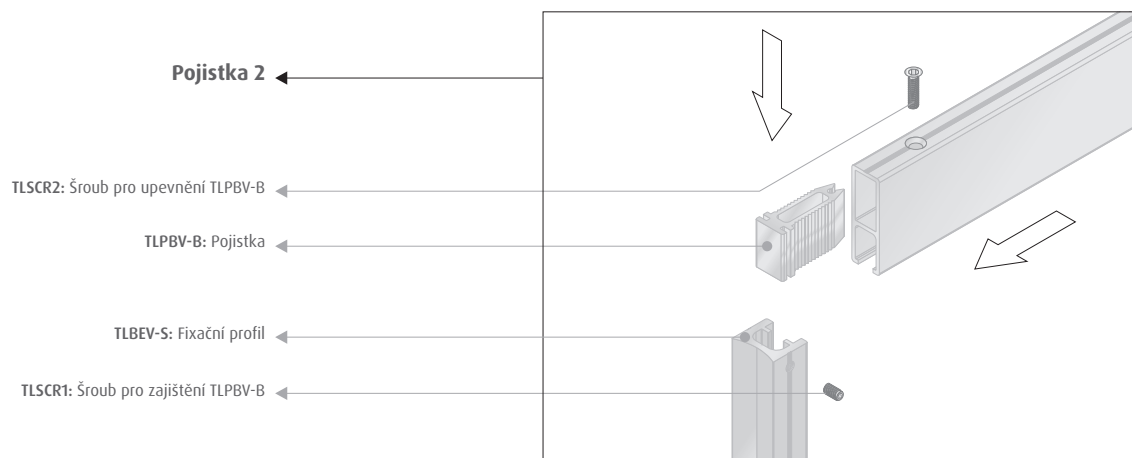

Profily
- Mají standardní délku 3500 mm   - Standardní úprava povrchu: - Stříbrný elox   - Přírodní hliník (pro dodatečnou úpravu)   - Zlatý elox   Prosím kontaktujte nás, potřebujete-li jiné úpravy povrchu, délky nebo zvláštní dodací podmínky.

Krabicové koncovky
Standardní barvy: - Černá   - šedá   Prosím kontaktujte nás, pokud potřebujete jiné barevné provedení nebo speciální dodací podmínky.