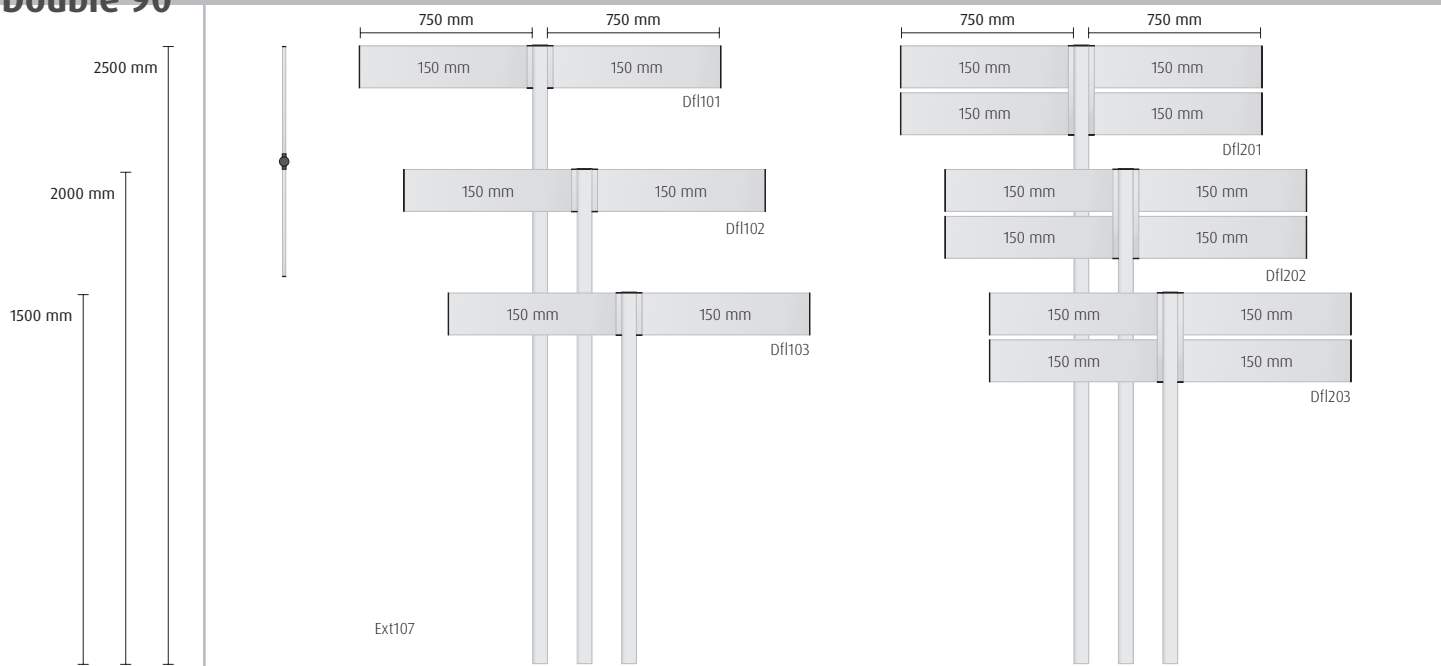

Profily
<ul style="list-style-type: none"> Mají standardní délku 3500 mm Standardní úprava povrchu: <ul style="list-style-type: none"> Stříbrný elox Přírodní hliník (pro dodatečnou úpravu) Zlatý elox <p>Prosím kontaktujte nás, potřebujete-li jiné úpravy povrchu, délky nebo zvláštní dodací podmínky.</p>

1500 mm

Extra

Poznámka: Rozšiřující profily lze použít pro zvětšení značení Exterior uvedeného v tomto katalogu.

Příklad: Potřebujete dvojsloup Exterior o výšce 1500 mm se třemi profily 150 mm, rozpětí 1500 mm a dvě výstrčky výšky 2500 mm se 4 profily 150 mm do 4 směrů (cross) v délce 750 mm.

Objednávka: 1x Ext109

2x Cf1101 =

1 ks Exterior Dvojsloupy výšky 1500 mm se třemi krabicovými profily 150 mm.

2 ks Výstrčka Cross výšky 2500 mm, se 4 směrovými krabicovými profily 150 mm, délky 750 mm.

Single 60

Double 90

Cross 90

Rozšiřující profily

 <p>Pf110</p>			 <p>Pf111</p>			 <p>Pf112</p>			100 mm 
 <p>Pf113</p>			 <p>Pf114</p>			 <p>Pf115</p>			150 mm 
 <p>Pf116</p>			 <p>Pf117</p>			 <p>Pf118</p>			250 mm 
Nástěnné výstrčky									
 <p>Wf101</p>			 <p>Wf102</p>			 <p>Wf103</p>			100 mm 
 <p>Wf104</p>			 <p>Wf105</p>			 <p>Wf106</p>			150 mm 
 <p>Wf107</p>			 <p>Wf108</p>			 <p>Wf109</p>			250 mm 