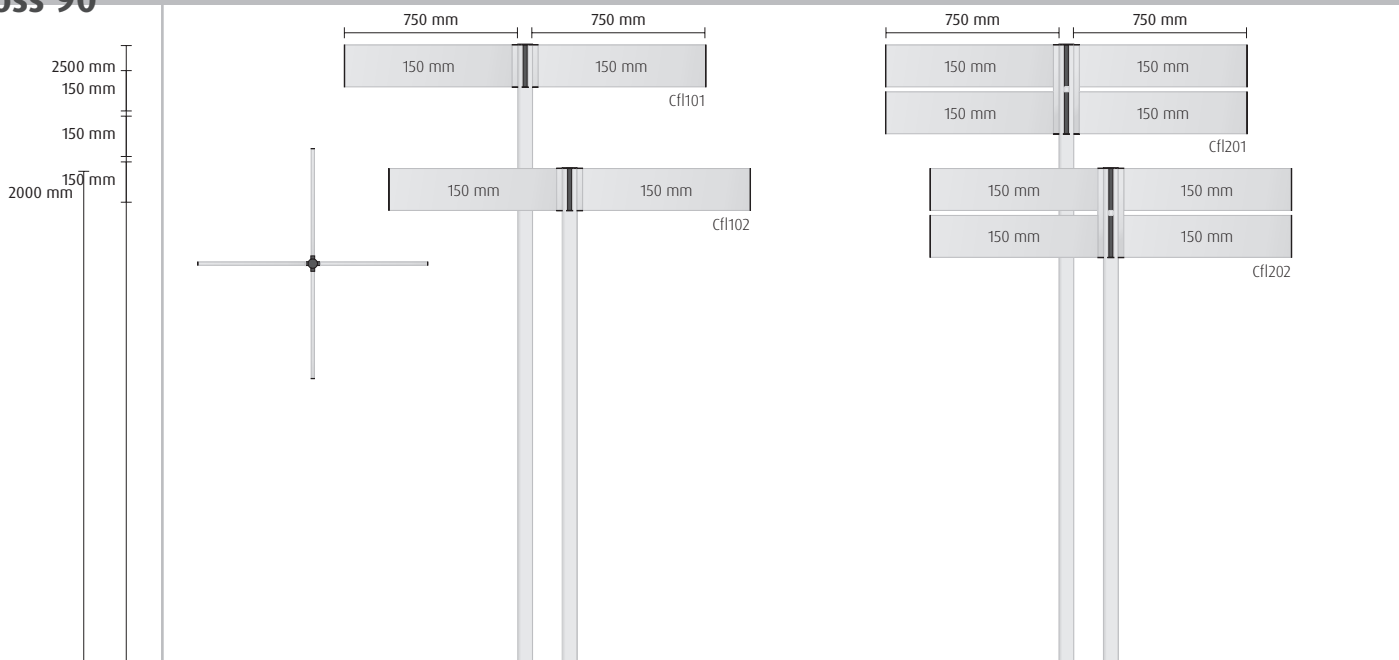

Profily
<ul style="list-style-type: none"> Mají standardní délku 3500 mm Standardní úprava povrchu: <ul style="list-style-type: none"> Stříbrný elox Přírodní hliník (pro dodatečnou úpravu) Zlatý elox <p>Prosím kontaktujte nás, potřebujete-li jiné úpravy povrchu, délky nebo zvláštní dodací podmínky.</p>

1500 mm

Extra

Poznámka: Rozšiřující profily lze použít pro zvětšení značení Exterior uvedeného v tomto katalogu.

Příklad: Potřebujete dvojsloup Exterior o výšce 1500 mm se třemi profily 150 mm, rozpětí 1500 mm a dvě výstrčky výšky 2500 mm se 4 profily 150 mm do 4 směrů (cross) v délce 750 mm.

Objednávka: 1x Ext109

2x Cf1101 =

1 ks Exterior Dvojsloupy výšky 1500 mm se třemi krabicovými profily 150 mm.

2 ks Výstrčka Cross výšky 2500 mm, se 4 směrovými krabicovými profily 150 mm, délky 750 mm.

Single 60

Double 90

Cross 90

Rozšiřující profily

 <p>Pf110</p>			 <p>Pf111</p>			 <p>Pf112</p>			100 mm 
 <p>Pf113</p>			 <p>Pf114</p>			 <p>Pf115</p>			150 mm 
 <p>Pf116</p>			 <p>Pf117</p>			 <p>Pf118</p>			250 mm 
Nástěnné výstrčky									
 <p>Wf101</p>			 <p>Wf102</p>			 <p>Wf103</p>			100 mm 
 <p>Wf104</p>			 <p>Wf105</p>			 <p>Wf106</p>			150 mm 
 <p>Wf107</p>			 <p>Wf108</p>			 <p>Wf109</p>			250 mm 