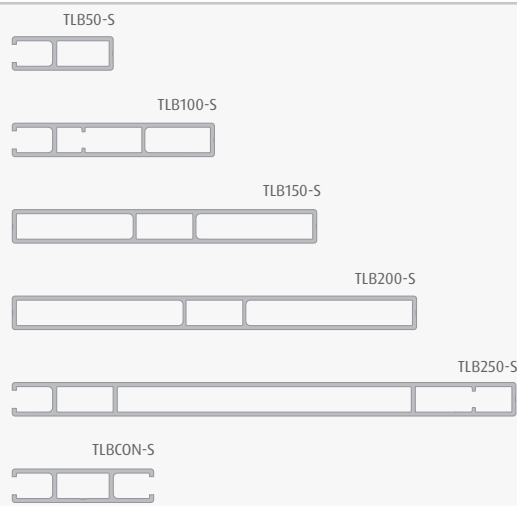

Exterior

	strana
Díly	6.3
Kompletace	6.4
Dvojsloup	6.6
Sloupové výstrčky	6.8

Krabicové profily (BOX)

Mimo standardní nabídky popisu řezanou grafikou, gravurou nebo tiskem vám profily TLB50, TLB100, TLB150, TLB20, TLB250 a TLBCON dávají možnost vytvořit velkoplošné systémy se zasunutými deskami tloušťky do 9 mm.

Krabicové profily dodáváme běžně v eloxovaném provedení (označení: ...-S) nebo ve verzi bez povrchové úpravy (...-B) pro užití uvnitř konstrukce nebo jinou barevnou úpravu.

Krabicové koncovky

Plastové koncovky pro krabicové profily umožní elegantní ukončení Výstrček.