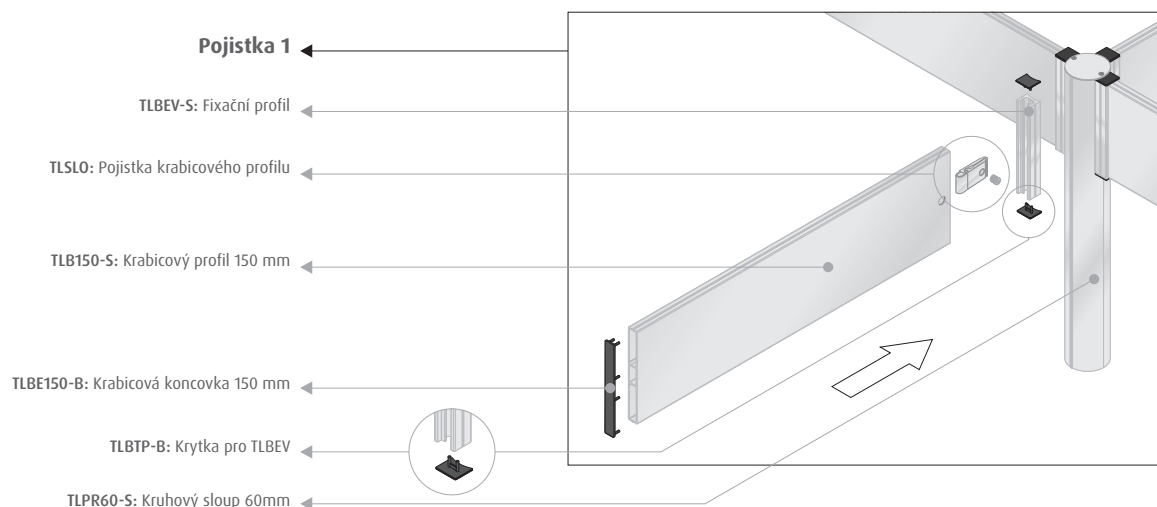

Montáž

K dispozici máte 2 standardní sloupě průměru 60 & 90 mm s jednou drážkou a 4 krabicové profily se dvěma možnostmi bezpečnostní pojistky. Fixační profil s širokými možnostmi exteriérové kreativity. A nový adaptér pro vsunutí deskového materiálu tloušťky 2,5 a 4 mm.

Vhodné pro ukazatele směru, parkovací značení, výstrčky všech typů, seznamy a mnoho dalších...

MOŽNOSTI INSTALACE	
Kotvení k zemi	Výstrčky
- Jednotlivé základny - Zabetonování sloupů	Do TLBEV profilu přišroubovaného na zeď pomocí hmoždinek

GRAFIKA
Triline® profily
Řezaná grafika Digitální tisk Gravura Sítotisk

ZÁSUVNÁ GRAFIKA
Triline® profily
Tři krabicové profily nabízejí možnost zasunout deskový materiál (s grafikou) až do tloušťky 9 mm